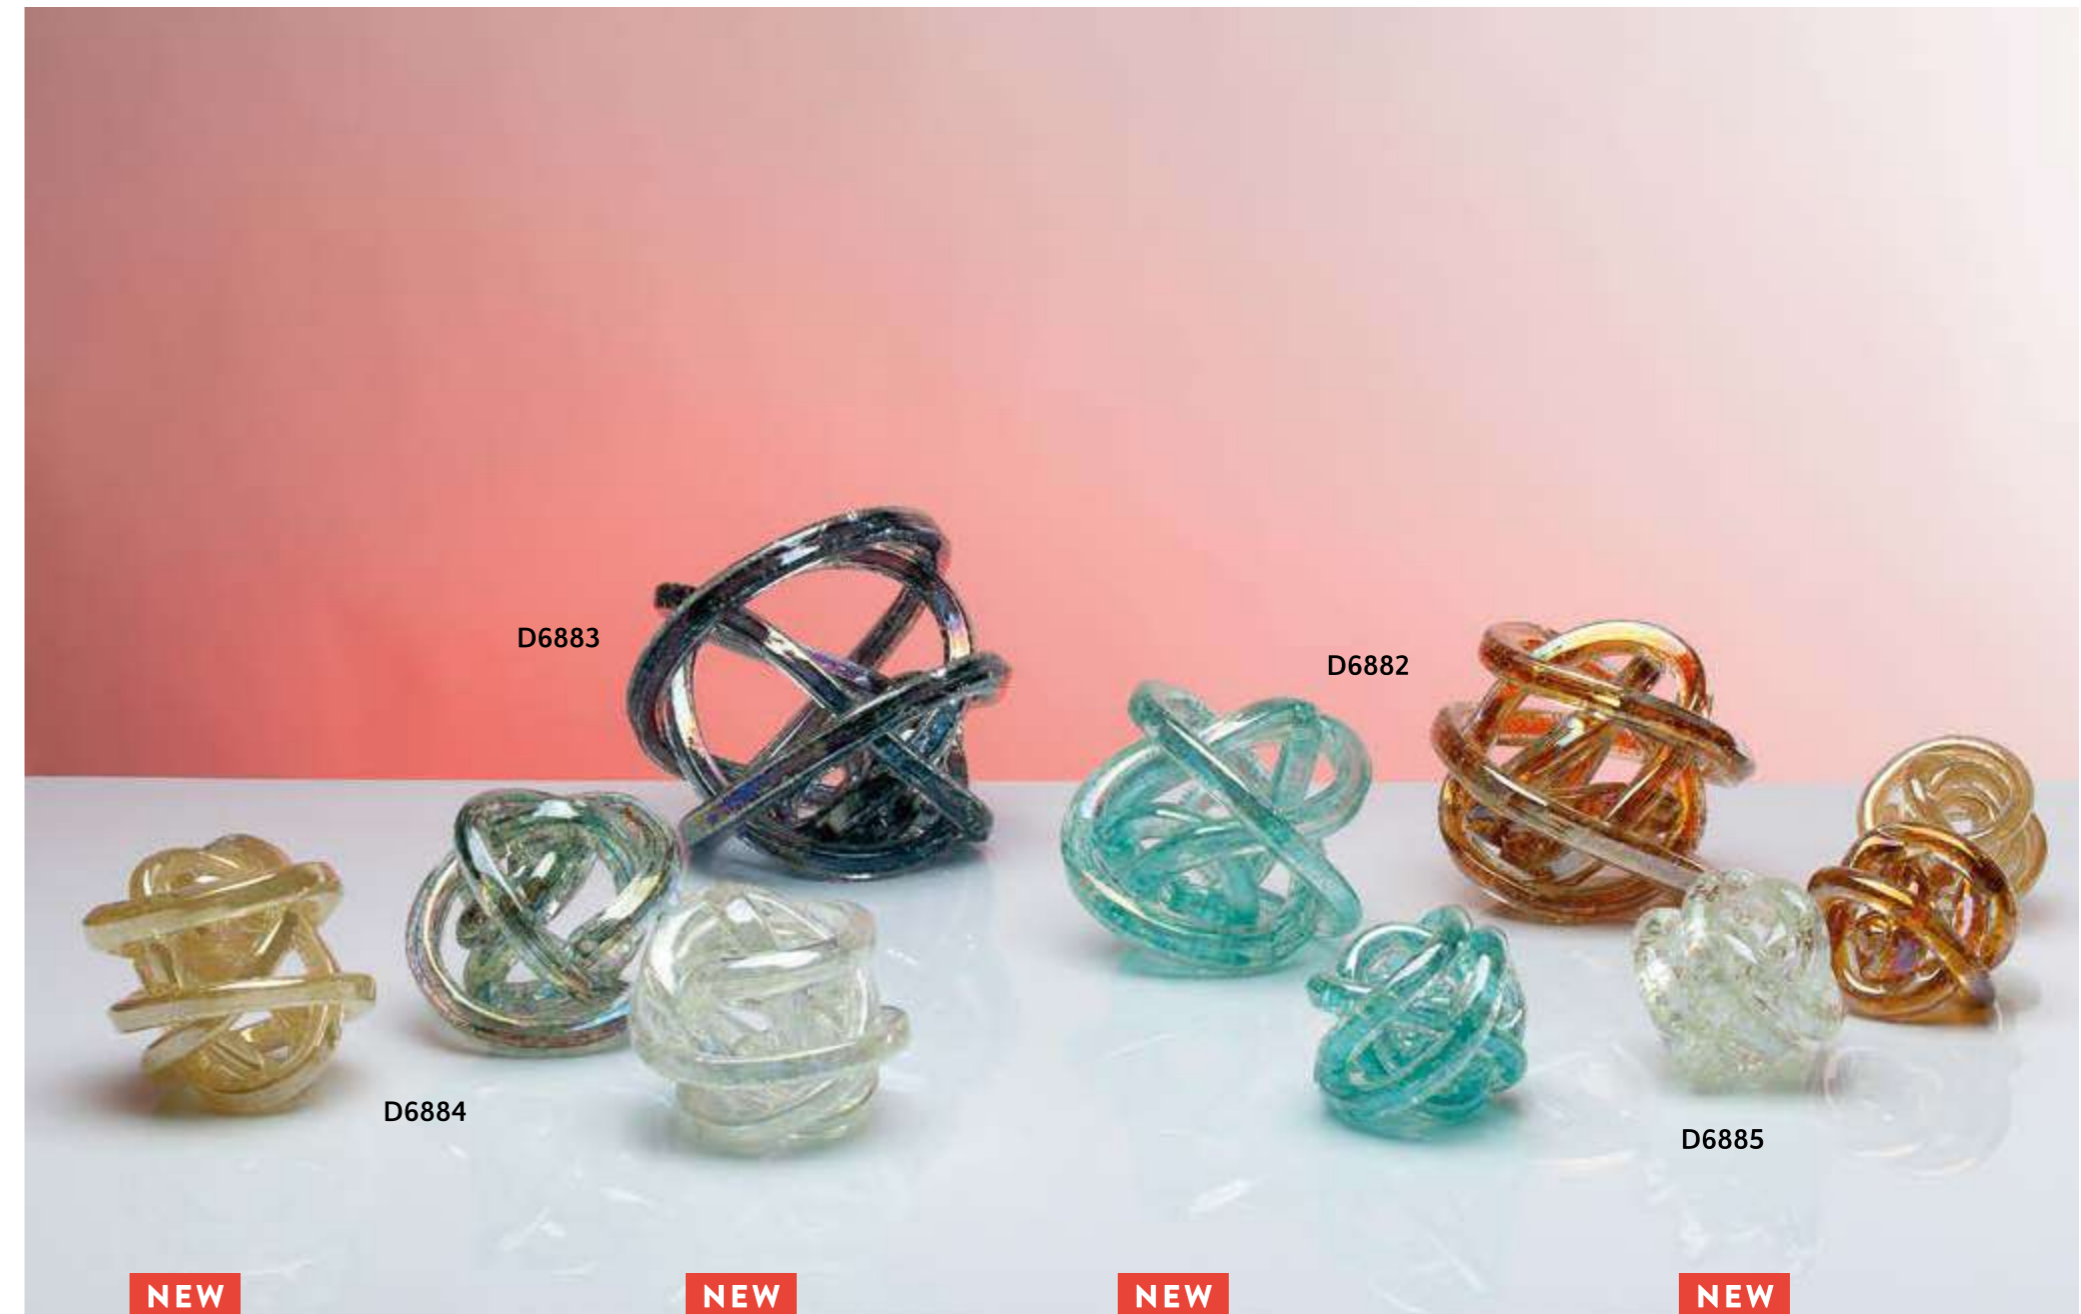

NEW

D6884
Nodo 3 ass. - cm Ø9

NEW

D6883
Nodo - cm Ø16

NEW

D6882
Nodo 2 ass. - cm Ø12

NEW