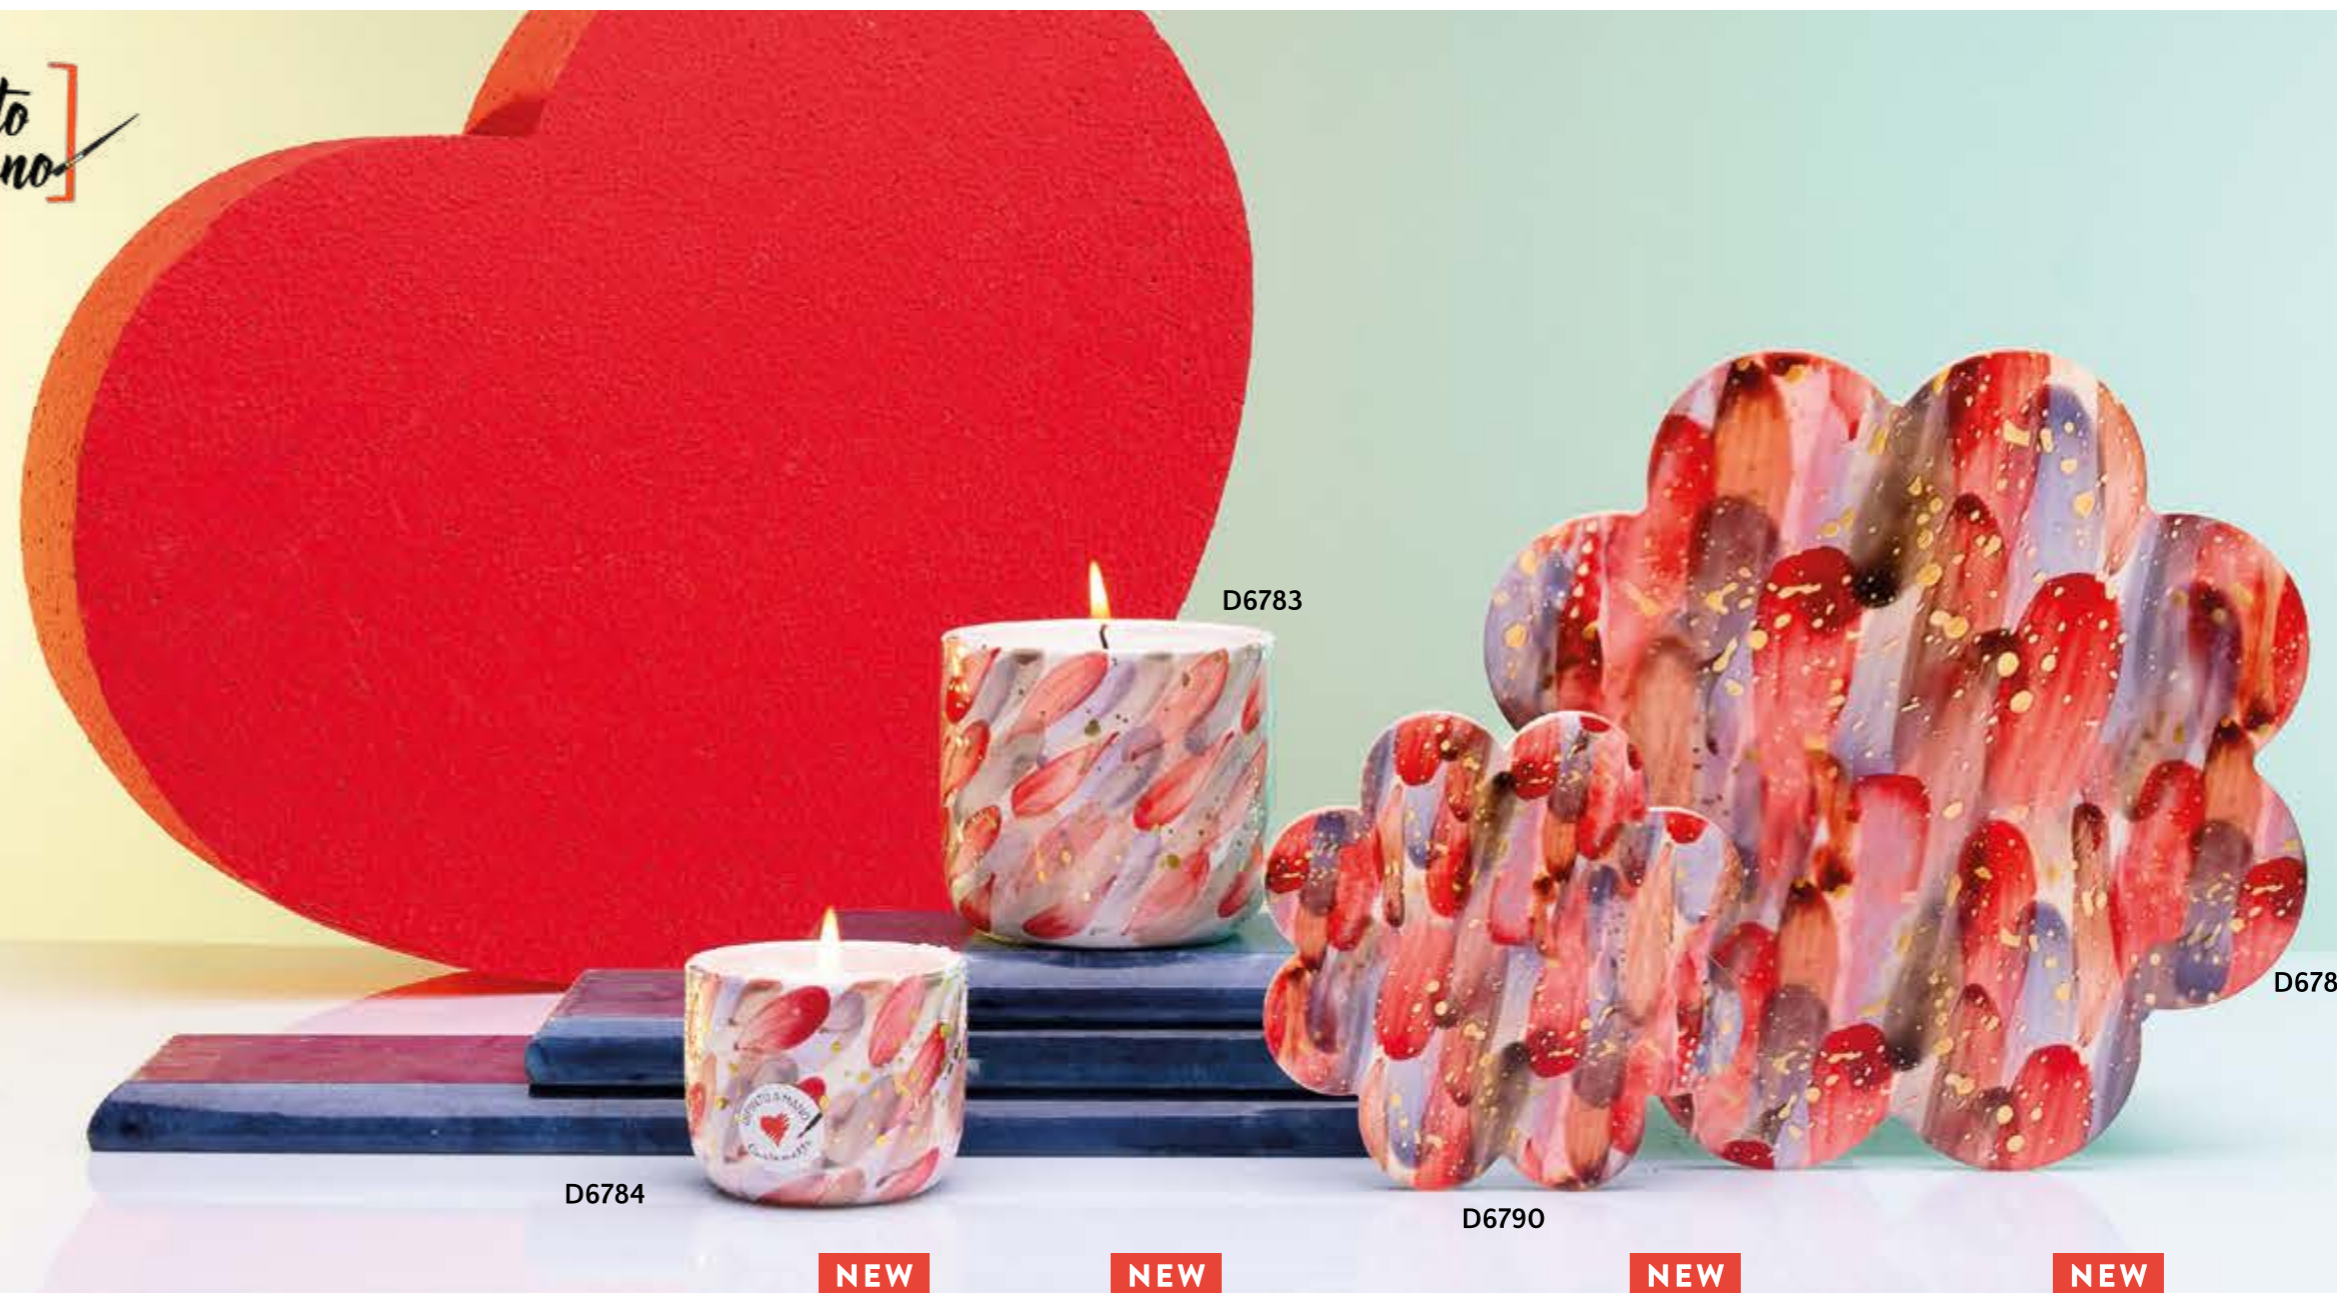

D6784

NEW

D6784
Vasetto candela
cm Ø6x5H

D6783

NEW

D6783
Vasetto candela
cm Ø8x7H

D6790

NEW

D6790
Sottomoka
cm Ø11

D6789

NEW