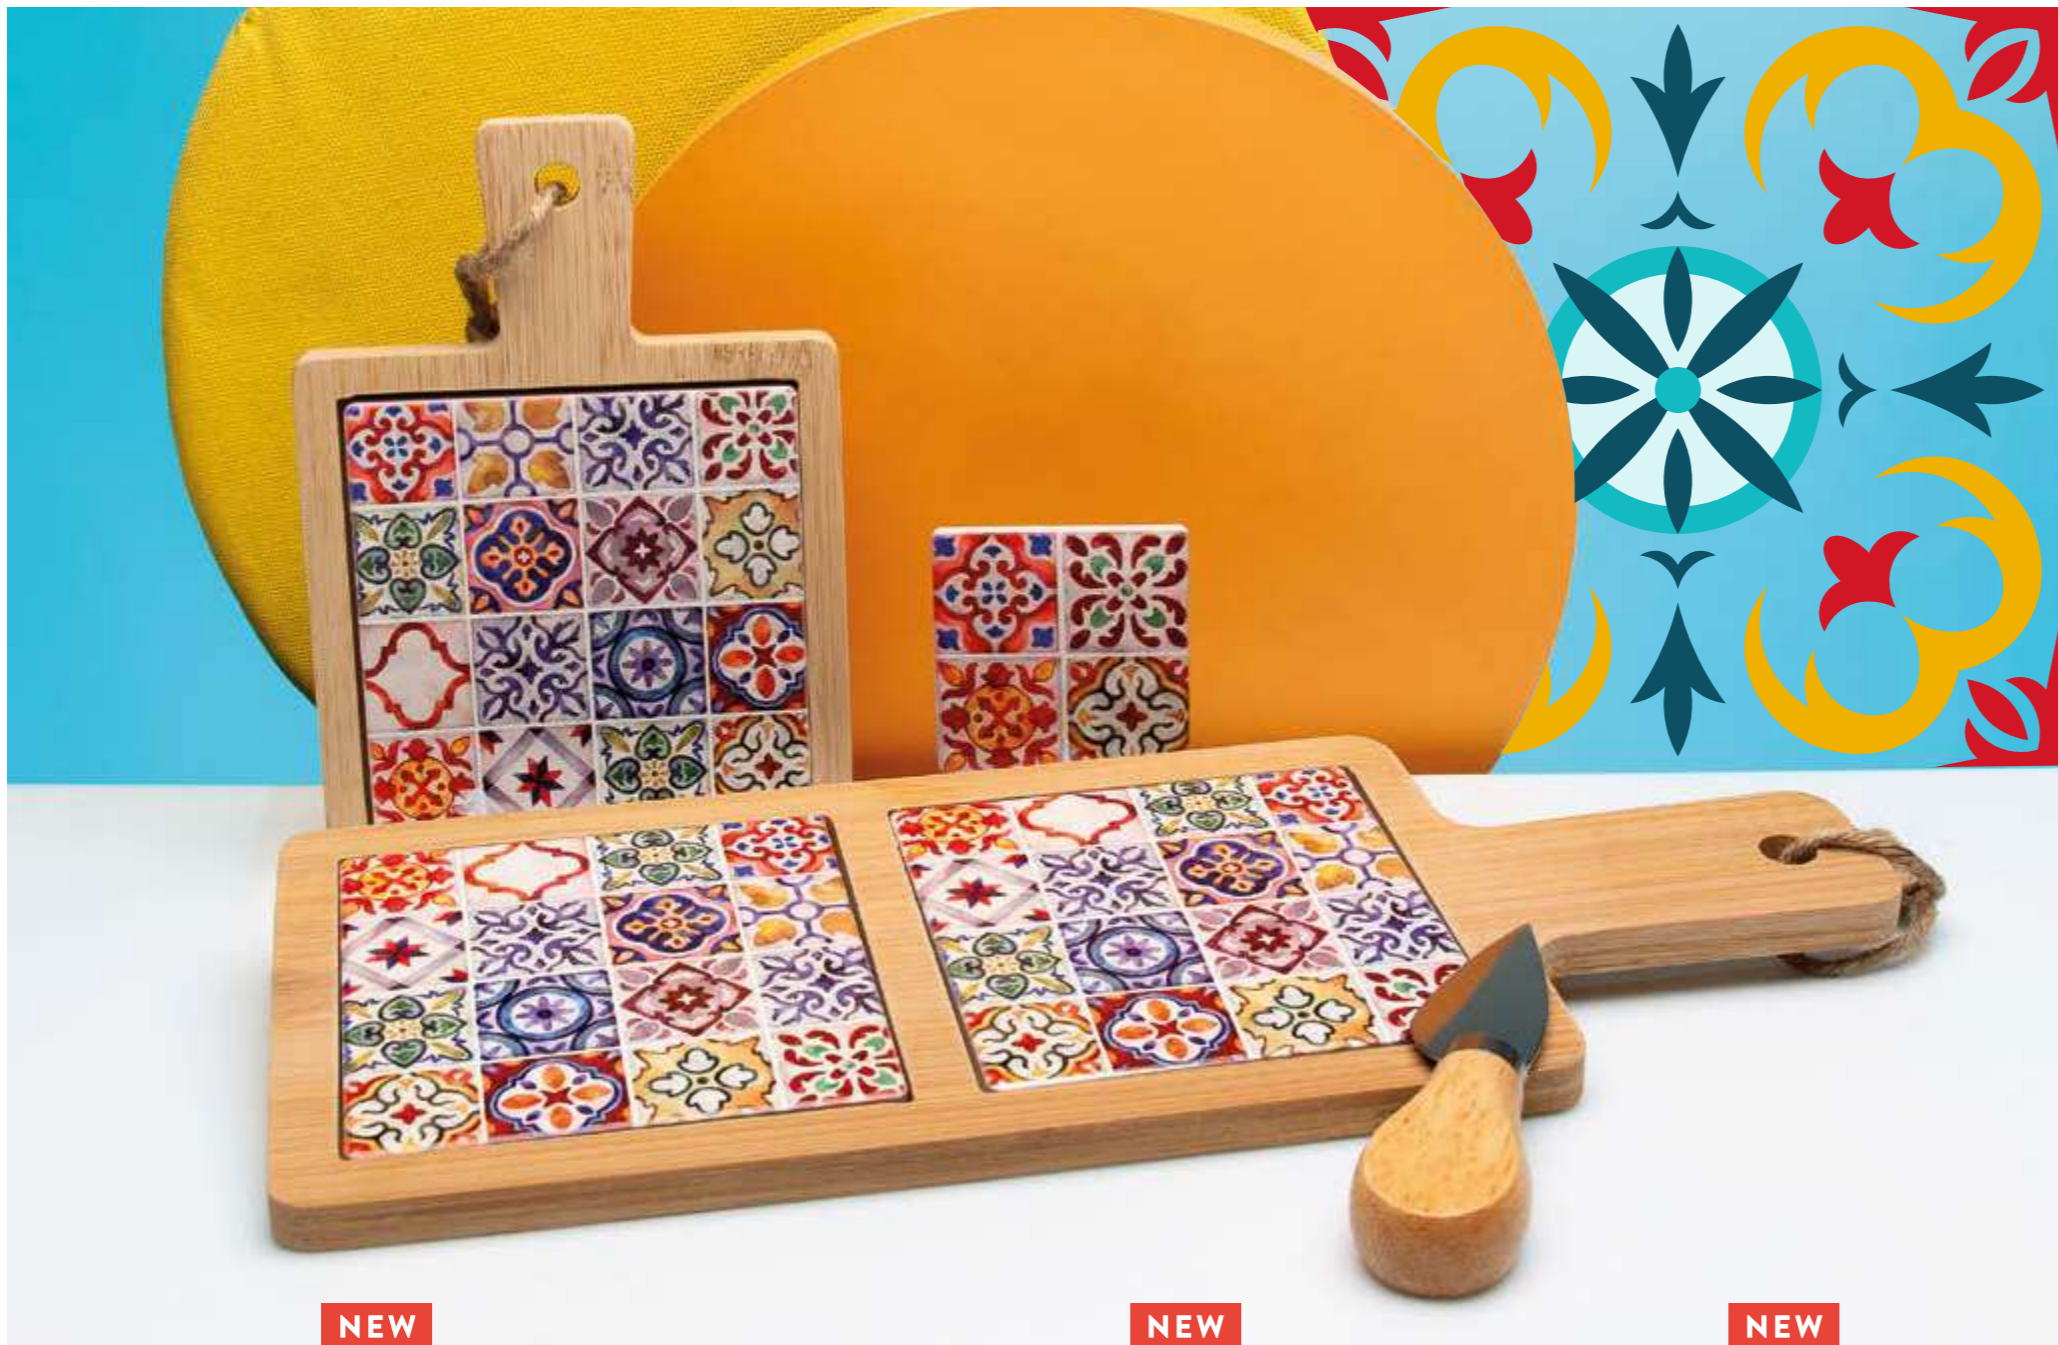

NEW

D6808 Tagliere con coltello - cm 12x17

NEW

D6807 Tagliere doppio con coltello - cm 32x12,5

NEW

D6815 Magnete - cm 5x5