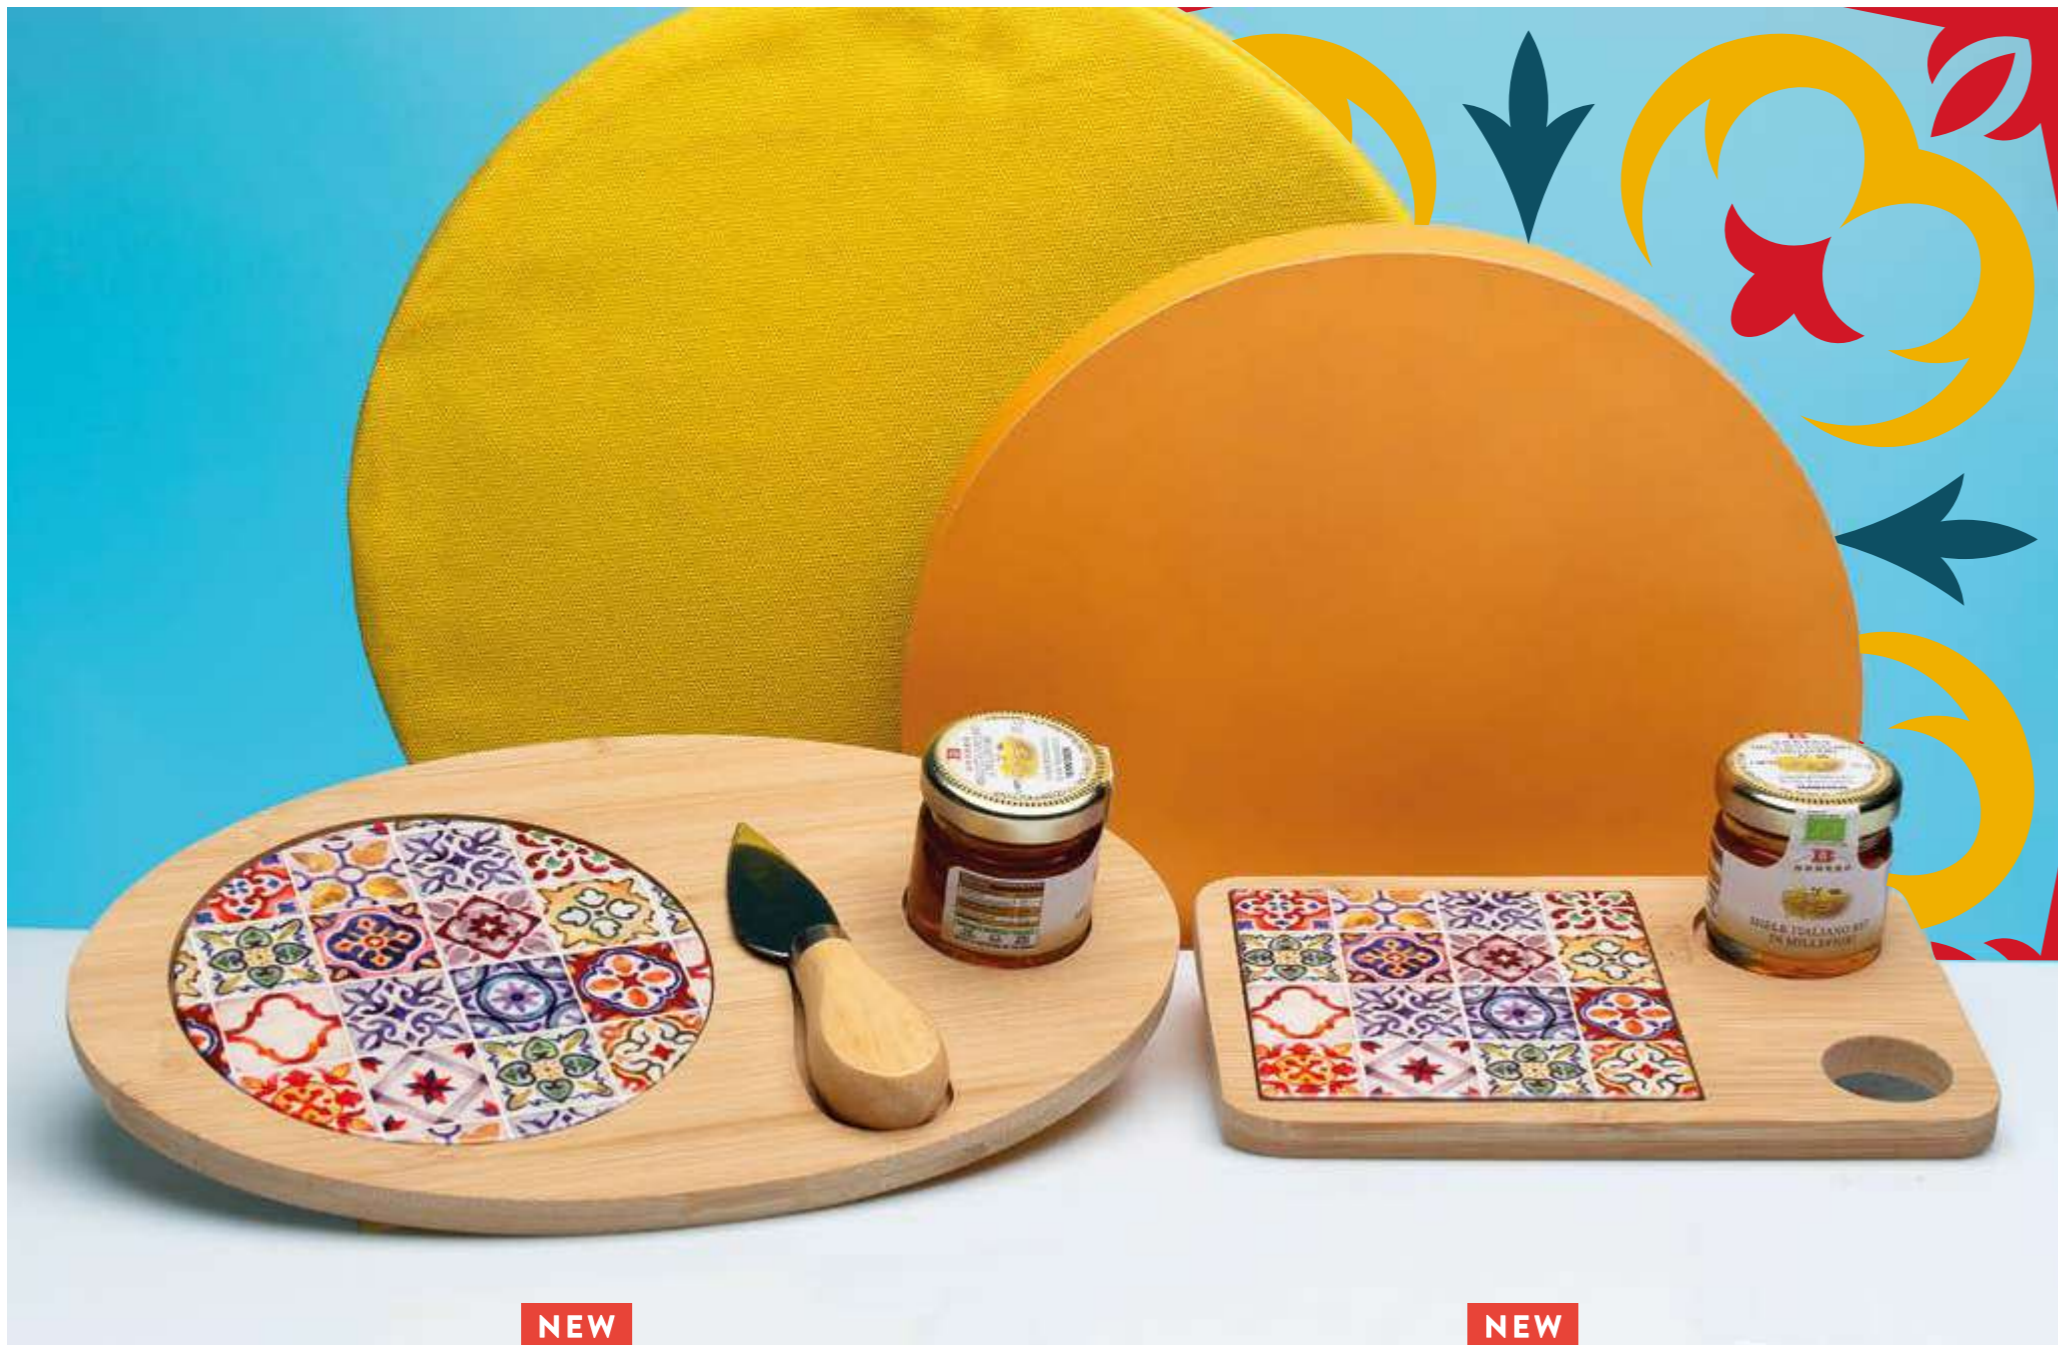

*Astuccio regalo  
della collezione*

**NEW**

**D6811** Antipastiera con coltello - cm 33x22 

**NEW**

**D6814** Tagliere Scatola 4 Coltelli - cm 23x23x5H

NEW

D6813 Tagliere ovale con coltello e miele - cm 26x17 📺