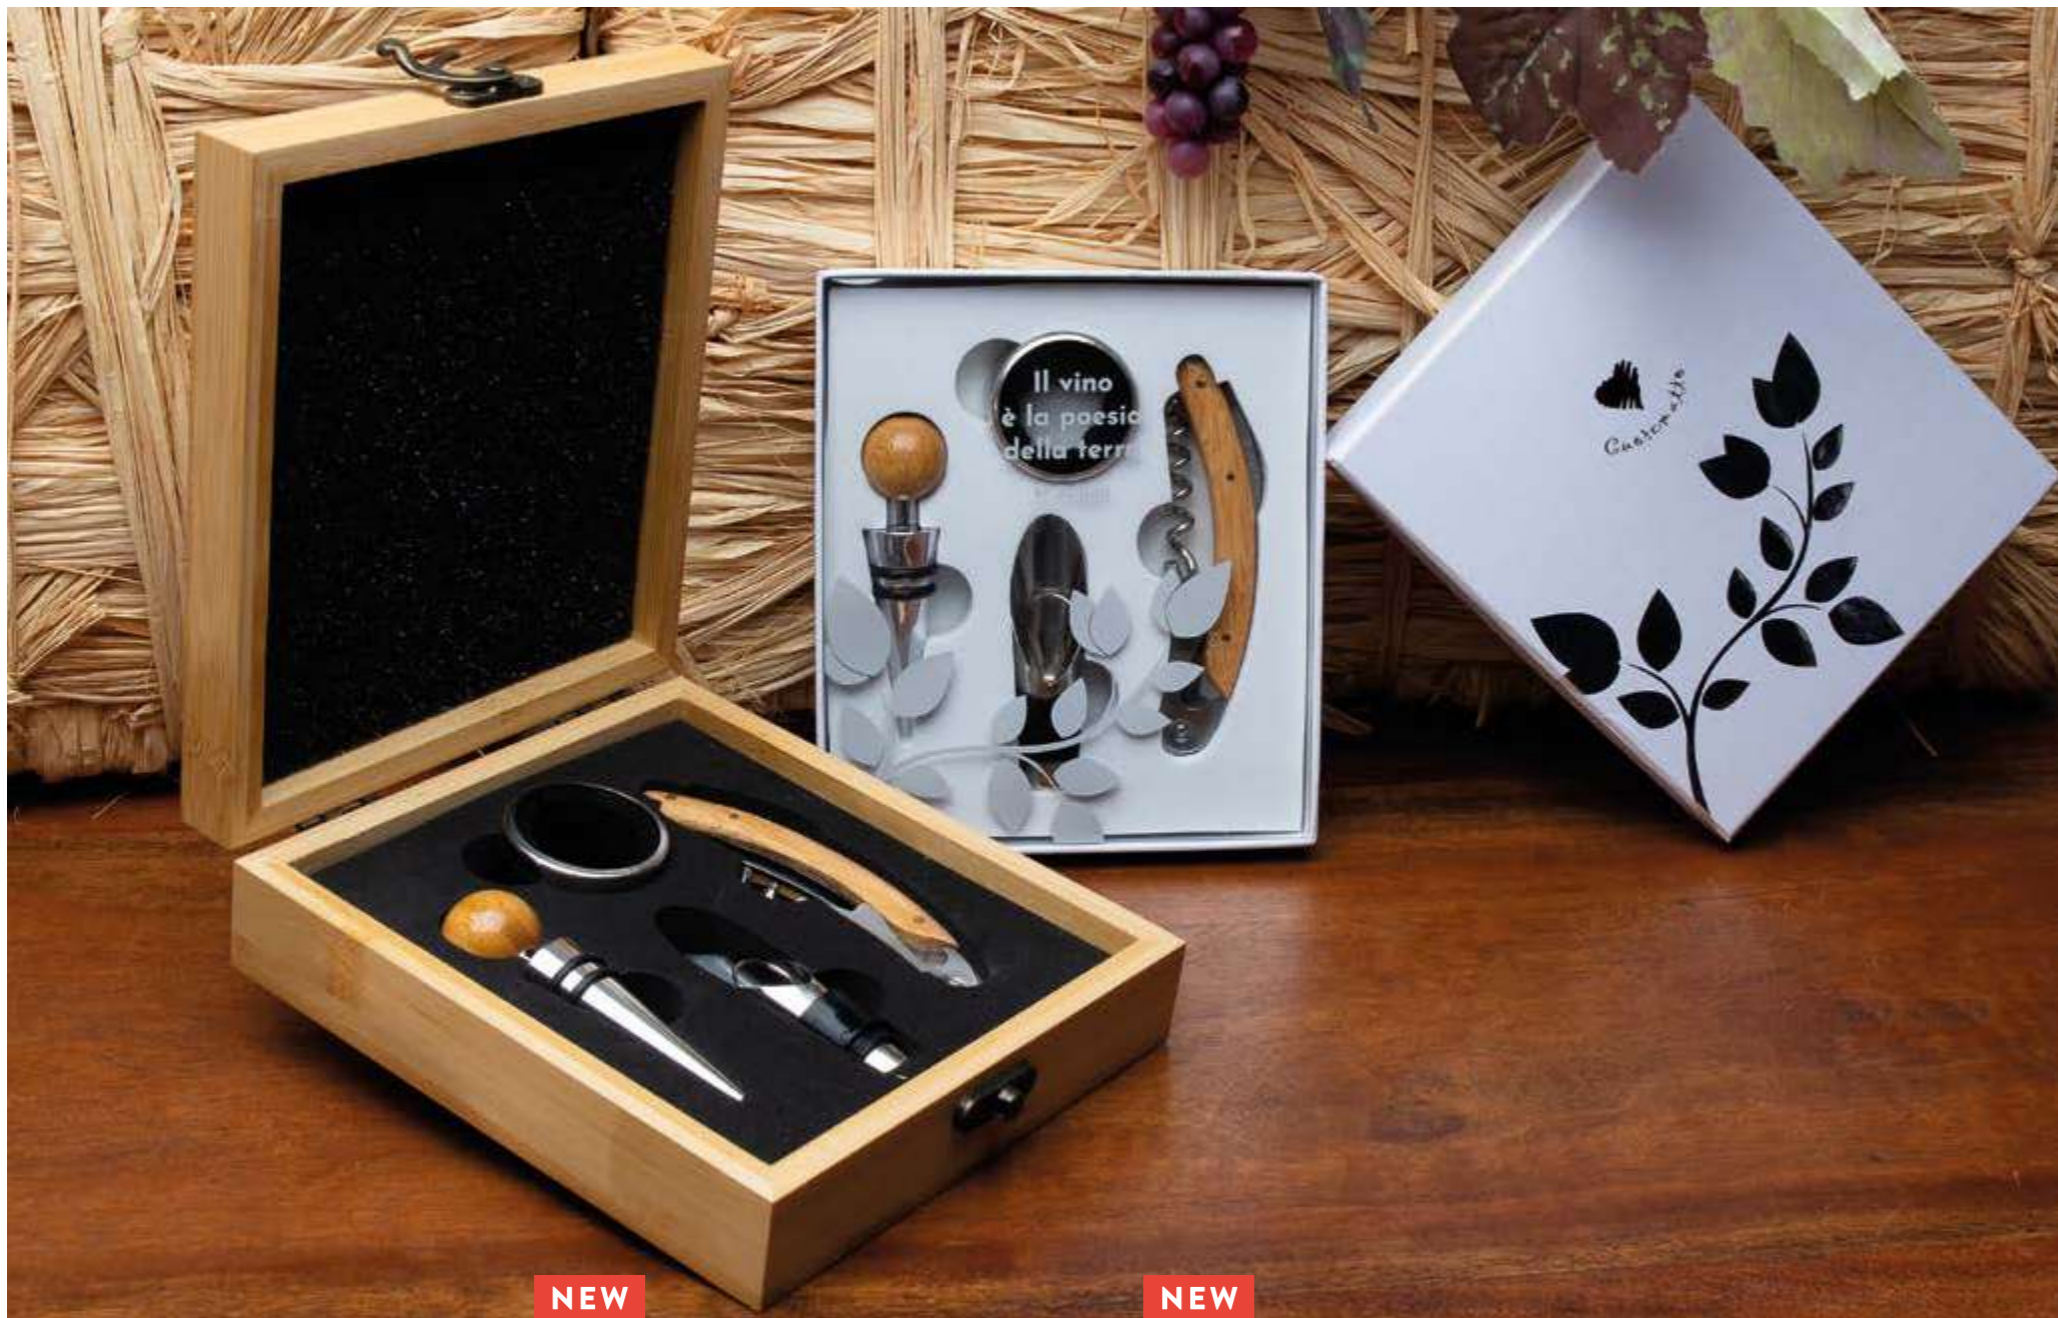

### Sale bianco di Cipro

Bianco luminoso, fresco e ben solubile,  
insaporisce crudità e formaggi freschi.

**D5460**   
Tappo e cavatappi sposi - cm 10

**D5658**  
Set 2 taglieri - cm 10x18,5 - scatola in bambù