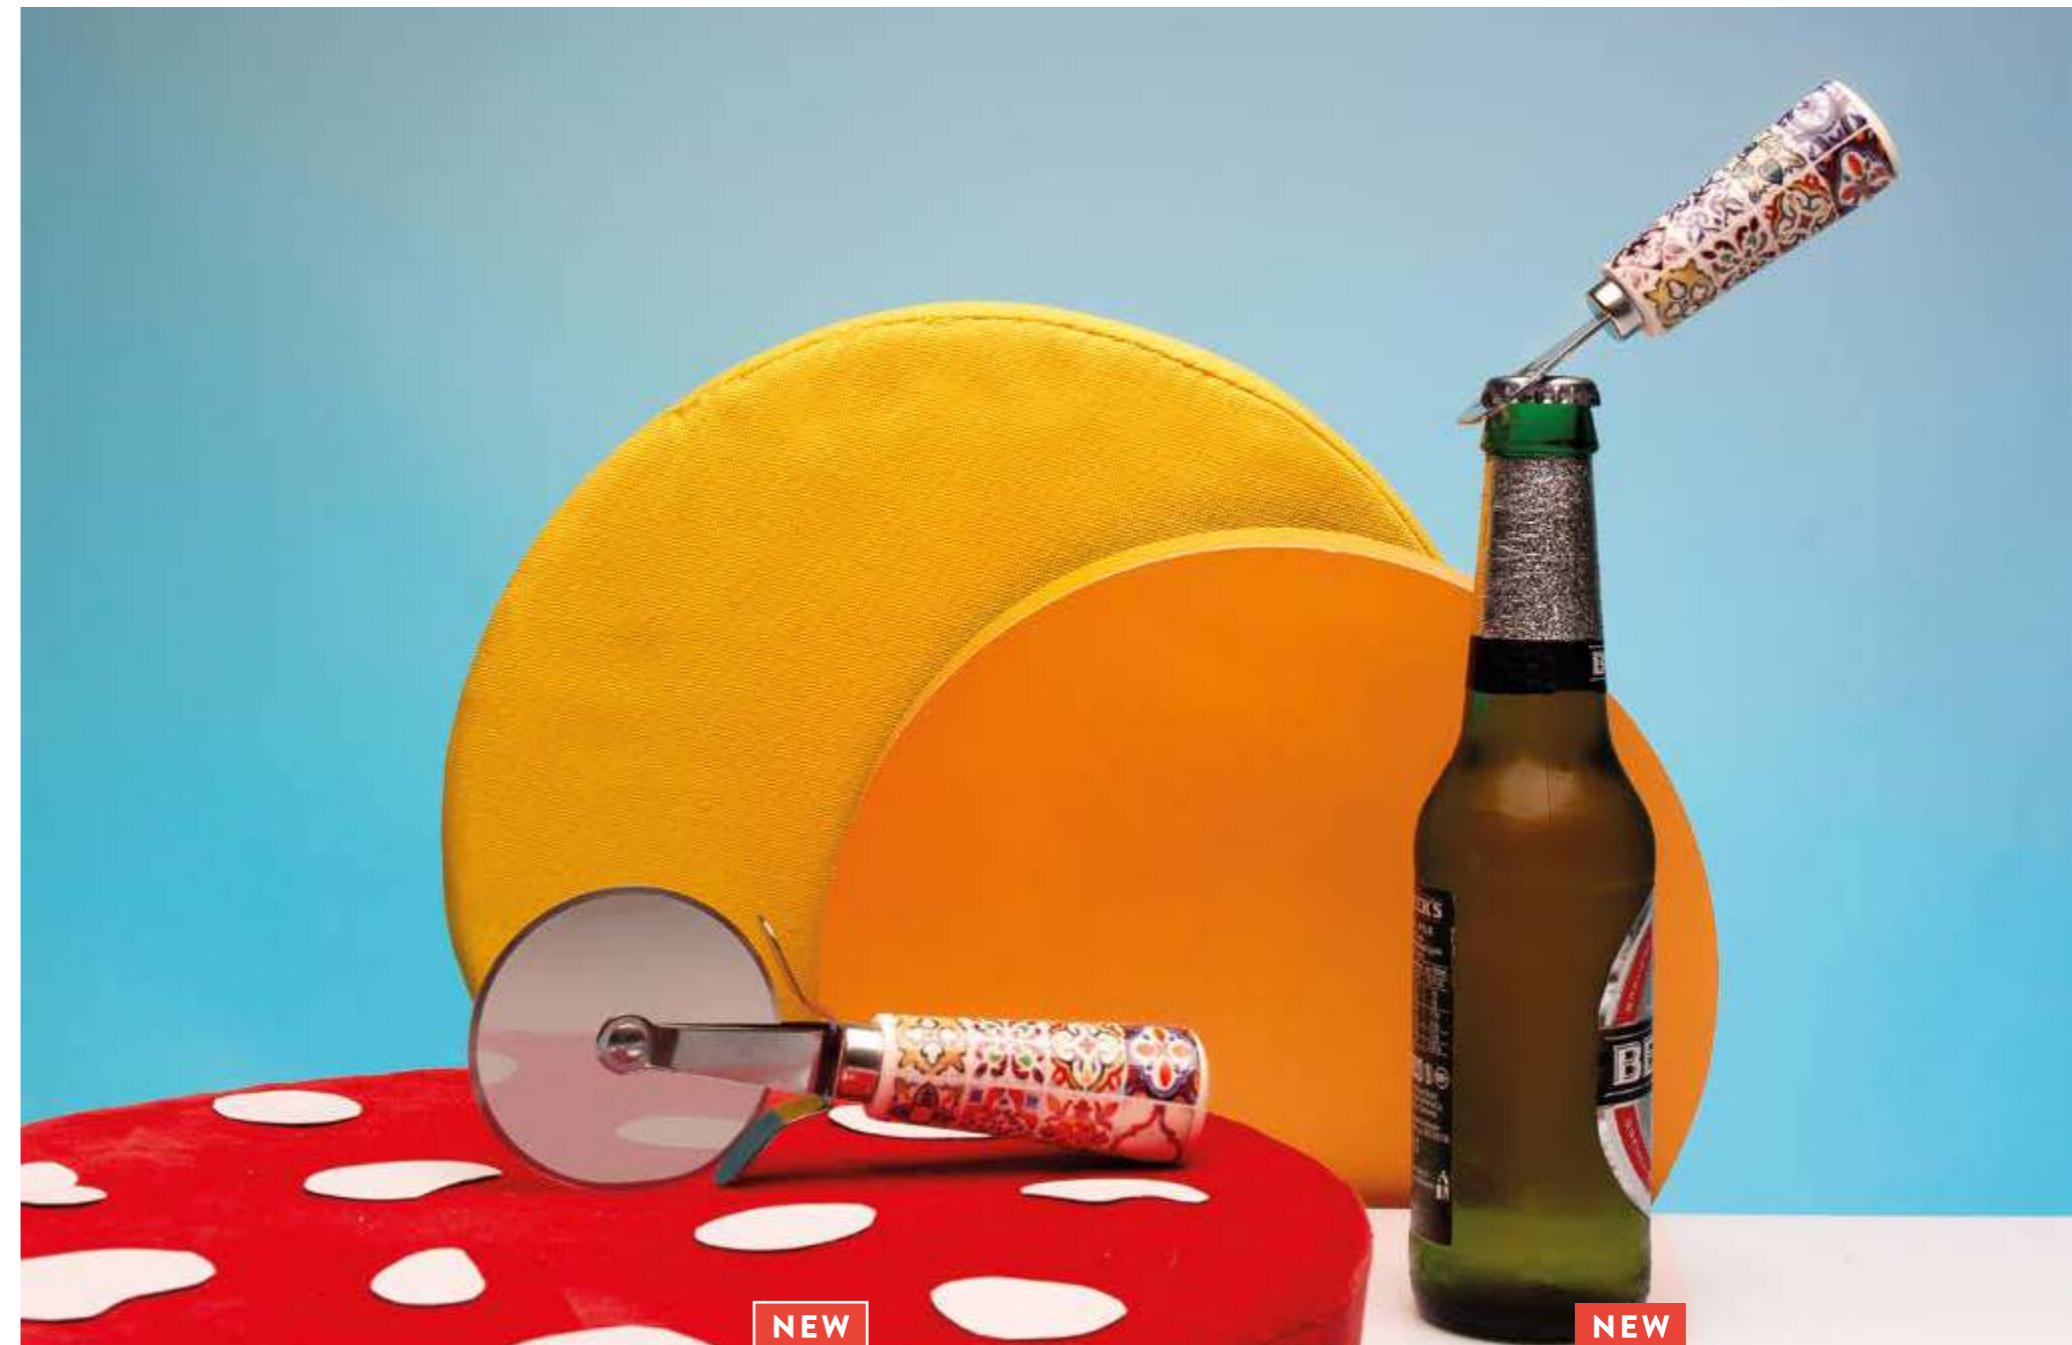

D6814 Tagliere Scatola 4 Coltelli - cm 23x23x5H

NEW

D6817 Tagliapizza - cm Ø6,5x15 📺

NEW