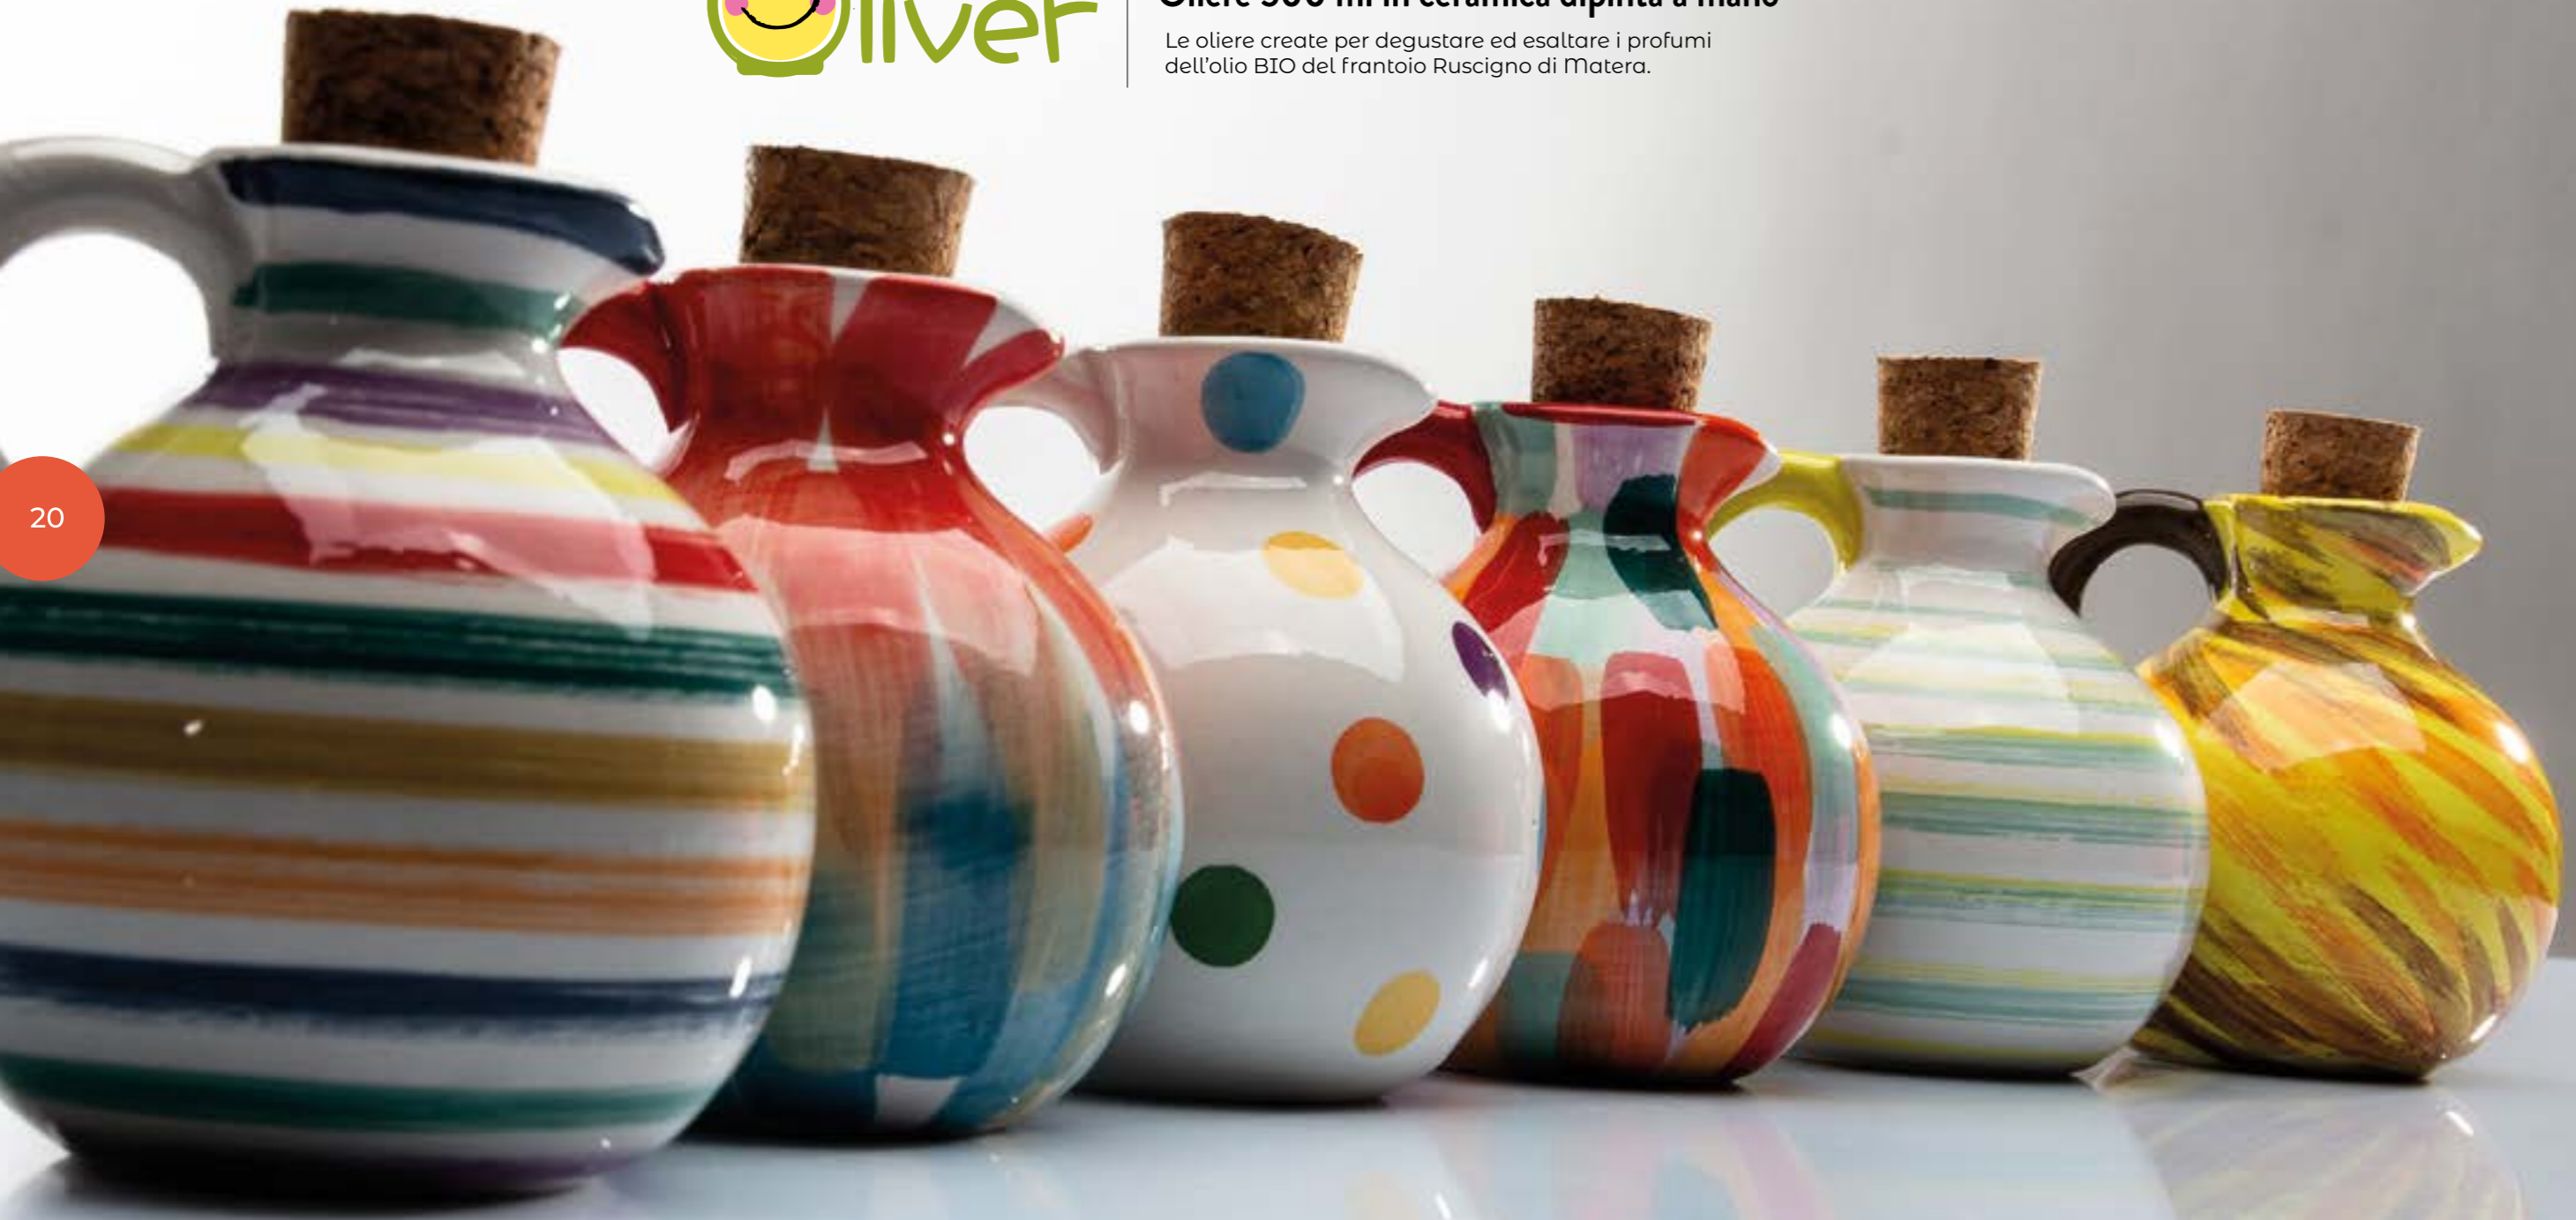

DA152 | Lampada led - cm 10x7 🎁

Oliere 500 ml in ceramica dipinta a mano

Le oliere create per degustare ed esaltare i profumi dell'olio BIO del frantoio Ruscigno di Matera.

La Famiglia Ruscigno, da diverse generazioni, produce questo olio EVO BIO, frutto della lavorazione delle olive provenienti dai propri uliveti coltivati sulle colline Materane.